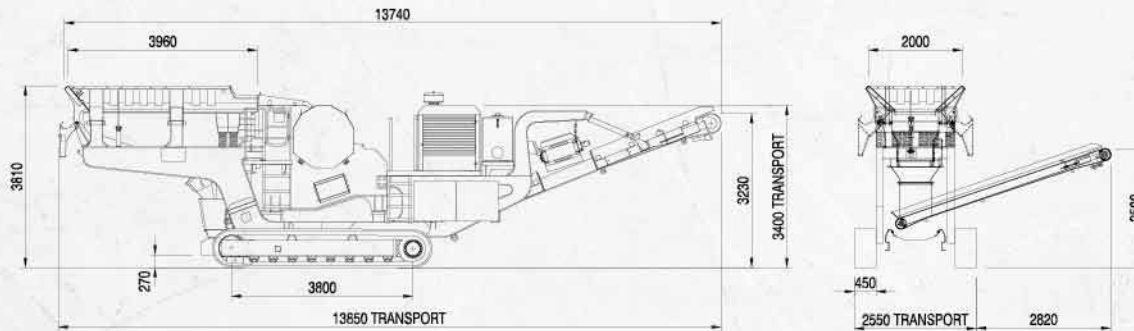

2.000 x 3.960 mm - 4 m³

**ALIMENTATORE VIBRANTE
A BARROTTI VERSIONE "C"**
GRIZZLY FEEDER "C" VERSION
STANGENVIBRATIONSAUFGEBER
VERSION "C"
SCALPEUR VIBRANT VERSION "C"

970 x 3.600 mm

**VAGLIO VIBRANTE A 2 PIANI
VERSIONE "CV"**
DOUBLE DECK VIBRATING
SCREEN "CV" VERSION
ZWEI DECKEN VIBRATIONSSIEB
VERSION "CV"
CRIBLE VIBRANT A DEUX ÉTAGES
VIBRANT VERSION "CV"

1.020 x 2.000 mm

**NASTRO TRASPORTATORE
PRINCIPALE**
MAIN BELT CONVEYOR
HAUPTFÖRDERBAND
TRANSPORTEUR PRINCIPAL

1.000 x 11.000 mm

CINGOLI
TRACKS
RAUPENFAHRWERK
CHENILLES

450 x 3.800 mm

PESO (SENZA OPTIONALS)
WEIGHT
GEWICHT
POIDS

41.500 Kg C
42.000 Kg CV

DIMENSIONI DI TRASPORTO
TRANSPORT DIMENSIONS
TRANSPORTABMESSUNGEN
DIMENSIONS DE TRANSPORT

13.850 x 3.400 x 2.550 mm

IMPIANTO ABBATTIMENTO POLVERI
DUST SUPPRESSION SYSTEM
STAUBABSAUGUNG
ABATTAGE DE POUSSIÈRE

POMPA TRAVASO GASOLIO
DIESEL TANK FILLING PUMP
DIESEL ÖLBEHALTERFÜLLPUMPE
POMPE DE REMPLISSAGE RÉSERVOIR
DE GASOIL

SEPARATORE MAGNETICO
MAGNETIC BAND SEPARATOR
MAGNETABSCHIEDER
SÉPARATEUR

OPTIONAL

RADIOCOMANDO LIV.1 - LIV.2
RADIO REMOTE CONTROL
FERNSTEUERUNG
COMMANDE À DISTANCE

NASTRO LATERALE
SIDE BELT CONVEYOR
SEITENAUSTRAGSFÖRDERER
BANDE TRANSPORTEUSE LATÉRALE
600 x 4.500 mm

**POMPA PER IMPIANTO
ABBATTIMENTO POLVERI**
WATER PUMP FOR DUST
SUPPRESSION SYSTEM
SELBSTANLASSENDE PUMPE
FÜR STAUBABSAUGUNG
POMPE POUR INSTALLATION
D'ABATTAGE DE POUSSIÈRE