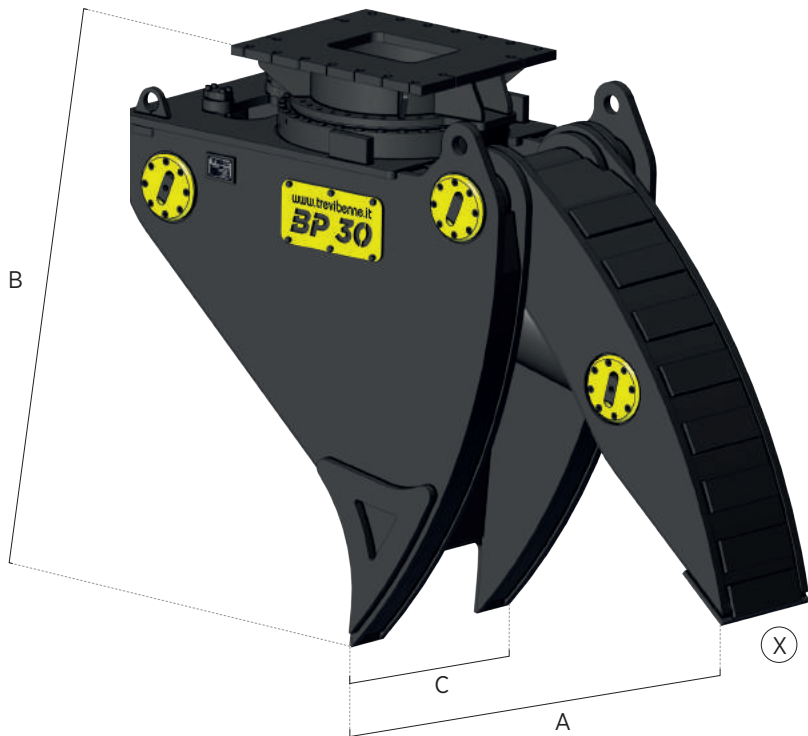

BP SERIES

BLOCK PUSHER

- SPINGI BLOCCHI
- POUSSOIR DES BLOCS
- EMPUJADOR DE BLOQUES
- SCHIEBEHÖLZER

- (1) Optimum excavator-equipment combination
Accoppiamento escavatore-attrezzatura ottimale
Couplage pelle-équipement optimal
Acoplamiento excavadora-implemento optimal
Optimale Bagger-Ausrüstung Kombination
- (2) Possible excavator-equipment combination
Accoppiamento escavatore-attrezzatura possibile
Couplage pelle-équipement possible
Acoplamiento excavadora-implemento posible
Mögliche Bagger-Ausrüstung Kombination

HARDOX®
WEAR PLATE

HARDOX®
IN MY BODY

		BP 30
	kg.	3000
A	mm.	1400
B	mm.	1820
C	mm.	810
X	t.	85
max	bar	350
max	l/min.	250 / 350
max	bar	/
max	l/min.	/