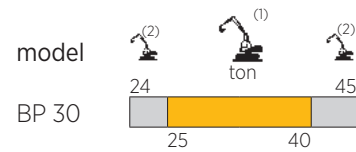

BP SERIES

BLOCK PUSHER

- SPINGI BLOCCHI
- POUSSOIR DES BLOCS
- EMPUJADOR DE BLOQUES
- SCHIEBEHÖLZER

- (1) Optimum excavator-equipment combination
Accoppiamento escavatore-attrezzatura ottimale
Couplage pelle-équipement optimal
Acoplamiento excavadora-implemento optimal
Optimale Bagger-Ausrüstung Kombination
- (2) Possible excavator-equipment combination
Accoppiamento escavatore-attrezzatura possibile
Couplage pelle-équipement possible
Acoplamiento excavadora-implemento posible
Mögliche Bagger-Ausrüstung Kombination

HARDOX®
WEAR PLATE

HARDOX®
IN MY BODY

		BP 30
	kg.	3000
A	mm.	1400
B	mm.	1820
C	mm.	810
X	t.	85
max	bar	350
max	l/min.	250 / 350
max	bar	/
max	l/min.	/