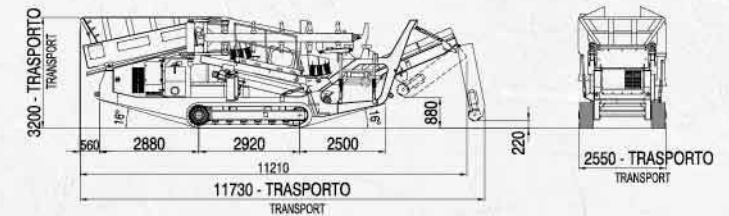

CONFIGURAZIONE
DI TRASPORTO
TRANSPORT
CONFIGURATION