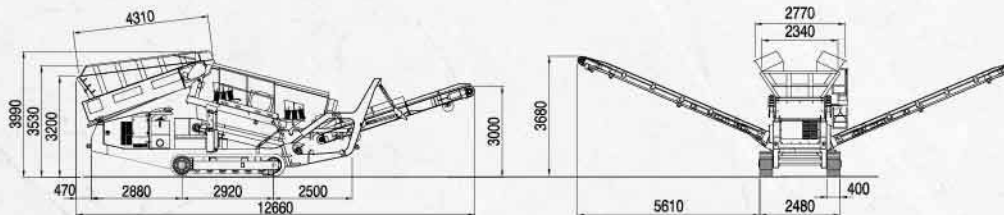

CONFIGURAZIONE CON
SISTEMA DI SCORRIMENTO
NASTRO FRONTALE
(OPZIONALE)
CONFIGURATION WITH SLIDING
SYSTEM (OPTIONAL)