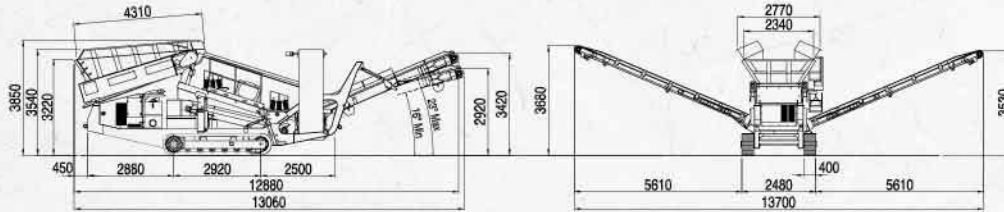

GI 5000 R

SPECIFICHE TECNICHE

TECHNICAL SPECIFICATIONS

TECHNISCHE DATEN

CARACTERISTIQUES TECHNIQUES

TRAMOGGIA DI CARICO FEED HOPPER AUFGABEBUNKER TRÉMIE ALIMENTATION	4.5 m³	NASTRO LATERALE MEDIO MIDDLE SIZE CONVEYOR FÖRDERBAND FÜR MEDIUMMATERIAL TAPIS DE MATIÈRES MOYENNE	800 x 7.700 mm	OPTIONAL RADIOCOMANDO LIV.2 RADIO REMOTE CONTROL FERNSTEUERUNG COMMANDE À DISTANCE
VAGLIO VIBRANTE A 2 PIANI DOUBLE DECK VIBRATING SCREEN ZWEI DECKEN VIBRATIONSSIEB CRIBLE VIBRANT A DEUX ÉTAGES	1.400 x 4.000 mm	NASTRO LATERALE FINE FINES SIZE CONVEYOR FÖRDERBAND FÜR FEINMATERIAL TAPIS DE MATIÈRES FINES	800 x 7.700 mm	NASTRO ALIMENTATORE A PIASTRE APRON FEEDER PLATTENAUFGEBE ALIMENTATEUR À TABLIER MÉTALLIQUE 1.000 x 3.500 mm
NASTRO ALIMENTATORE A TAPPETO BELT FEEDER CONVEYOR FÖRDERBAND ALIMENTATEUR A TAPIS	1.200 x 3.500 mm	PESO (SENZA OPTIONALS) WEIGHT GEWICHT POIDS	24.000 Kg	SISTEMA DI SCORRIMENTO NASTRO SUPERO SLIDING SYSTEM FOR OVERSIZE CONVEYOR SCHIEBESYSTEM UBERLAUFBAND SYSTEME DE COULLISANT POUR BANDE TRANSPORTEUSE SUR DIMENSION
NASTRO DI SUPERO OVERSIZE CONVEYOR UBERLAUFBAND TAPIS MATÉRIEAUX GRANDE	1.200 x 5.000 mm	DIMENSIONI DI TRASPORTO TRANSPORT DIMENSIONS TRANSPORTABMESSUNGEN DIMENSIONS DE TRANSPORT	11.730 x 3.200 x 2.550 mm	
CINGOLI TRACKS RAUPENFAHRWERK CHENILLES	400 x 2.920 mm			

CONFIGURAZIONE
STANDARD DI LAVORO
STANDARD CONFIGURATION