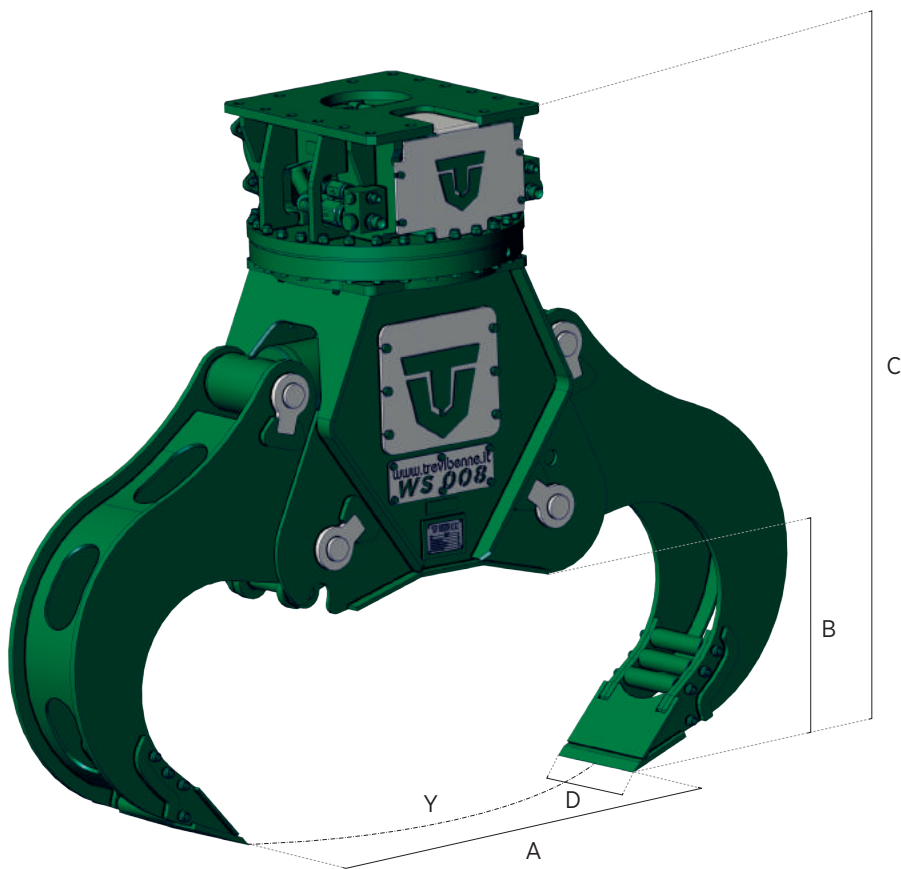

WS SERIES

WOOD SPLITTER

- PINZA SPACCALEGNA
- PINCE COUPE-BOIS
- PINZA SEPARADORA DE MADERA
- HOLZ-SPALTER GREIFER

- (1) Optimum excavator-equipment combination**
 Accoppiamento escavatore-attrezzatura ottimale
 Couplage pelle-équipement optimal
 Acoplamiento excavadora-implemento optimal
 Optimale Bagger-Ausrüstung Kombination
- (2) Possible excavator-equipment combination**
 Accoppiamento escavatore-attrezzatura possibile
 Couplage pelle-équipement possible
 Acoplamiento excavadora-implemento posible
 Mögliche Bagger-Ausrüstung Kombination

		WS 004	WS 006	WS 008	WS 010	WS 012
	kg.	200	350	660	1150	2370
	kg.	135	250	480	970	2030
A	mm.	600	800	1000	1400	1760
B	mm.	300	400	500	690	875
C	mm.	990	1230	1455	1800	2255
D	mm.	150	200	250	300	400
Y	t.	7	9	19	30	49
max	bar	320	320	320	350	350
	l/min.	30 / 40	40 / 50	80 / 100	150 / 200	250 / 300
max	bar	120	120	140	140	140
max	l/min.	5	10	10 / 20	10 / 20	10 / 20

* Model weight without rotation / * Peso modelo senza rotazione / * Poids du modèle sans rotation / * Peso del modelo sin rotación / * Modellgewicht ohne Drehung /