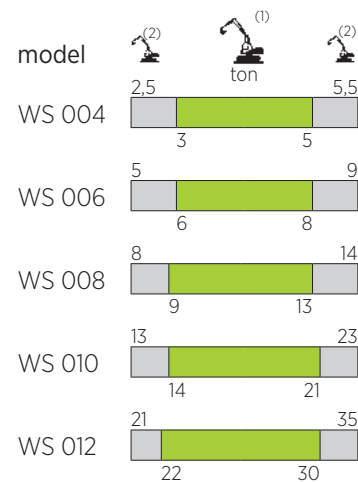

WS SERIES

WOOD SPLITTER

- PINZA SPACCALEGNA
- PINCE COUPE-BOIS
- PINZA SEPARADORA DE MADERA
- HOLZ-SPALTER GREIFER

- (1) Optimum excavator-equipment combination**
 Accoppiamento escavatore-attrezzatura ottimale
 Couplage pelle-équipement optimal
 Acoplamiento excavadora-implemento optimal
 Optimale Bagger-Ausrüstung Kombination
- (2) Possible excavator-equipment combination**
 Accoppiamento escavatore-attrezzatura possibile
 Couplage pelle-équipement possible
 Acoplamiento excavadora-implemento posible
 Mögliche Bagger-Ausrüstung Kombination

		WS 004	WS 006	WS 008	WS 010	WS 012
	kg.	200	350	660	1150	2370
	kg.	135	250	480	970	2030
A	mm.	600	800	1000	1400	1760
B	mm.	300	400	500	690	875
C	mm.	990	1230	1455	1800	2255
D	mm.	150	200	250	300	400
Y	t.	7	9	19	30	49
max	bar	320	320	320	350	350
	l/min.	30 / 40	40 / 50	80 / 100	150 / 200	250 / 300
max	bar	120	120	140	140	140
max	l/min.	5	10	10 / 20	10 / 20	10 / 20

* Model weight without rotation / * Peso modelo senza rotazione / * Poids du modèle sans rotation / * Peso del modelo sin rotación / * Modellgewicht ohne Drehung /