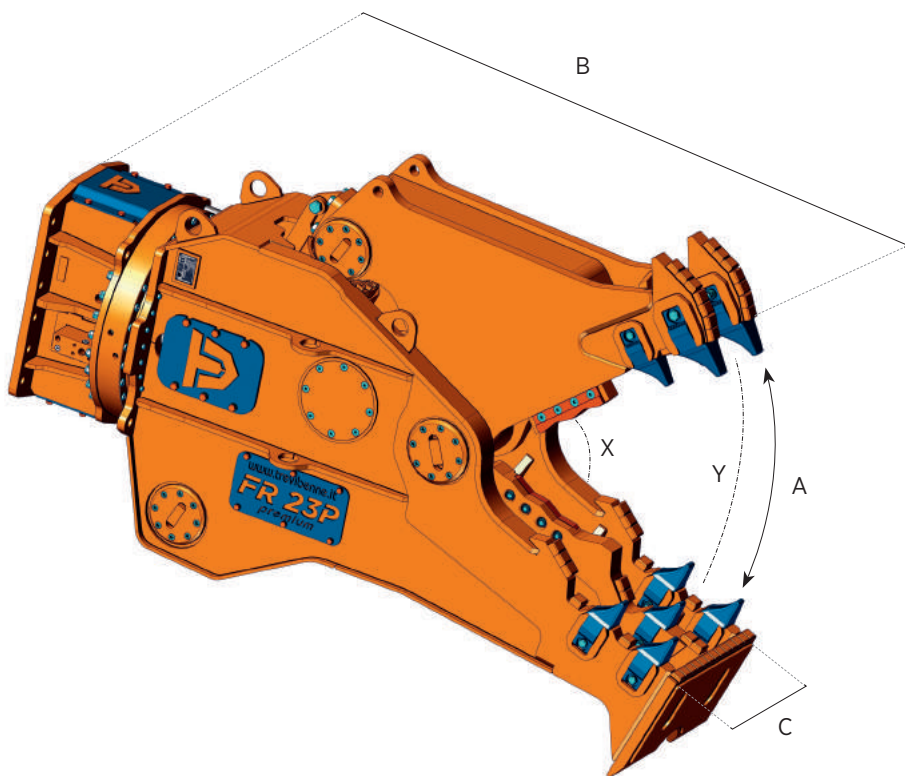

FR SERIES

ROTATING PULVERIZER

PREMIUM
line

- FRANTUMATORE GIREVOLE
- BROYEUR ROTATIF
- DEMOLEDOR ROTATIVO
- DREHBARE PULVERISIERER

- (1) Optimum excavator-equipment combination
 Accoppiamento escavatore-attrezzatura ottimale
 Couplage pelle-équipement optimal
 Acoplamiento excavadora-implemento optimal
 Optimale Bagger-Ausrüstung Kombination
- (2) Possible excavator-equipment combination
 Accoppiamento escavatore-attrezzatura possibile
 Couplage pelle-équipement possible
 Acoplamiento excavadora-implemento posible
 Mögliche Bagger-Ausrüstung Kombination

		FR 18P	FR 23P	FR 28P	FR 38P
	kg.	2130	2670	3260	4000
A	mm.	755	890	950	1020
B	mm.	2120	2450	2470	2620
C	mm.	530	550	615	695
	mm.	220	260	260	260
X	t.	255	290	340	445
Y	t.	90	105	120	150
Ø max	mm.	40	45	50	60
	bar	250	250	250	250
	l/min.	130 / 200	180 / 250	230 / 300	250 / 300
	bar	140	140	140	140
	l/min.	10 / 20	10 / 20	10 / 20	10 / 20
		/	/	/	/