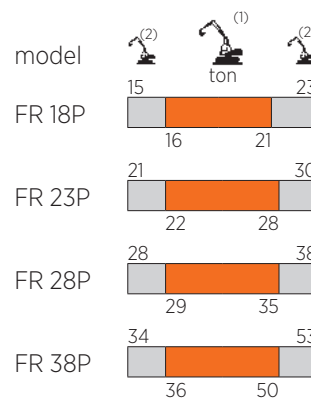

FR SERIES

ROTATING PULVERIZER

PREMIUM
line

- FRANTUMATORE GIREVOLE
- BROYEUR ROTATIF
- DEMOLEDOR ROTATIVO
- DREHBARE PULVERISIERER

- (1) Optimum excavator-equipment combination
 Accoppiamento escavatore-attrezzatura ottimale
 Couplage pelle-équipement optimal
 Acoplamiento excavadora-implemento optimal
 Optimale Bagger-Ausrüstung Kombination
- (2) Possible excavator-equipment combination
 Accoppiamento escavatore-attrezzatura possibile
 Couplage pelle-équipement possible
 Acoplamiento excavadora-implemento posible
 Mögliche Bagger-Ausrüstung Kombination

		FR 18P	FR 23P	FR 28P	FR 38P
	kg.	2130	2670	3260	4000
A	mm.	755	890	950	1020
B	mm.	2120	2450	2470	2620
C	mm.	530	550	615	695
	mm.	220	260	260	260
X	t.	255	290	340	445
Y	t.	90	105	120	150
Ø max	mm.	40	45	50	60
	bar	250	250	250	250
	l/min.	130 / 200	180 / 250	230 / 300	250 / 300
	bar	140	140	140	140
	l/min.	10 / 20	10 / 20	10 / 20	10 / 20
		/	/	/	/