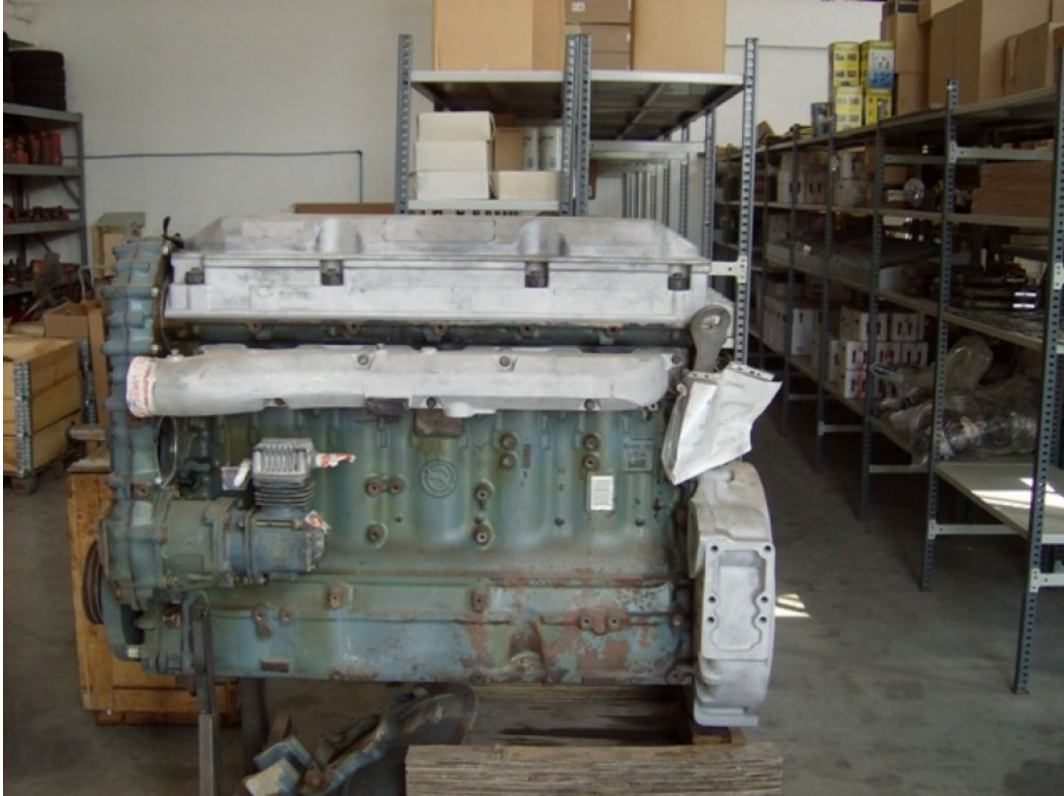

## DETROIT DIESEL GM60 USATO

Anno: USATO

Ubicazione: Castello di Serravalle (BO)

Condizioni generali: 5/5

Descrizione:  
Motore revisionato.

Il gioco di squadra è la nostra forza

Cervetti Tractor è parte di un progetto imprenditoriale con più di 60 anni di storia, con 5 sedi in Italia e circa 50 dipendenti al servizio dei clienti che operano nel movimento terra, nell'agricoltura, nel boschivo e nel riciclaggio dei rifiuti. Le peculiarità delle esperienze locali, in un gruppo che lavora come un'unità, arricchiscono le competenze di ogni singola realtà.

Nella sede di Anzola dell'Emilia, Cervetti Tractor ha un ampio parco macchine usate multimarca in continuo rinnovamento. Disponibili alla vendita e al noleggio. Le marche maggiormente commercializzate sono Volvo, Caterpillar, Komatsu, Fiat Hitachi, New Holland. Officina con tecnici specializzati. Numerose macchine movimento terra di smontaggio per ricambi usati e revisionati, disponibili anche al programma scambio.